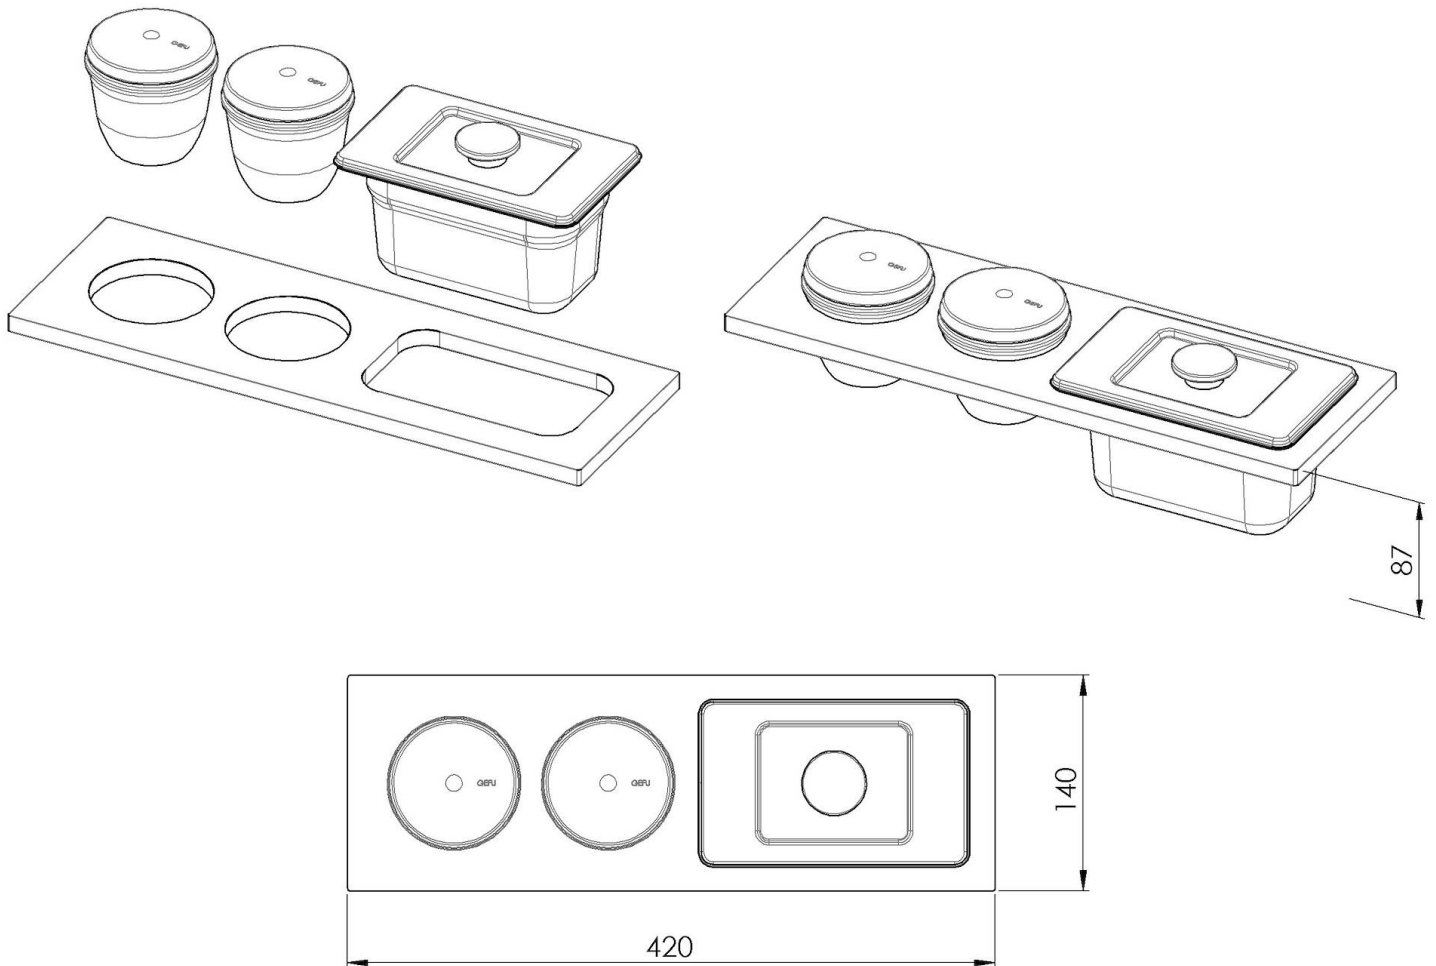

## Kit "H"

Nº2 cuencos de terracota con tapa de acero inoxidable, cuba con tapa de acero inoxidable

Accesorios para canales equipados

Código: 8100 702

## DETALLES

Accesorios para canales equipados

Kit multifunción

Tipología

Estándar

Dimensiones

42 x 14 cm

Longitud

3 unidad - Standard

Clave de lectura para los accesorios.

Las longitudes de los canales y accesorios se indican en "unidades", para la composición la suma de las "unidades" de los accesorios debe corresponder a la longitud en "unidades" del canal.

## DIBUJOS TÉCNICOS

8100 702

- 1 x supporto black / 1 x black support
- 1 x vaschetta inox / 1 x stainless steel tray
- 2 x ciotola in terracotta con coperchio in acciaio inox e cucchiaino in legno / 2 x terracotta bowl with stainless steel lid and wooden spoon